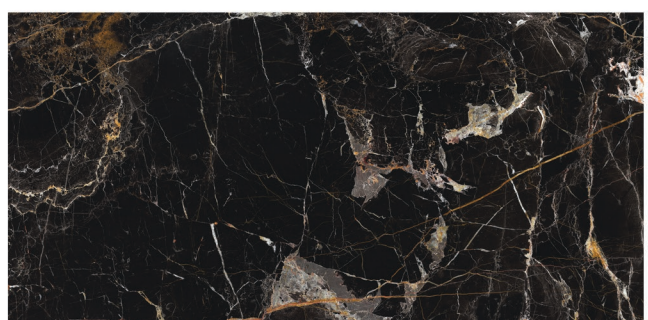

## 30 X 60 CM

-   
Wall Tile
-   
Kitchen
-   
Rectified
-   
Bath room
-   
Digital Printing
-   
Shiny

**Rimini White**

**30 x 60 cm**

**Rimini Punch**

**30 x 60 cm**

**Rimini Flower**

**30 x 60 cm**