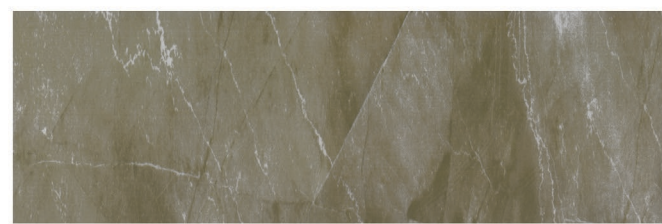

Bristol Beige

30x90cm

WWW.CHTILE.CO