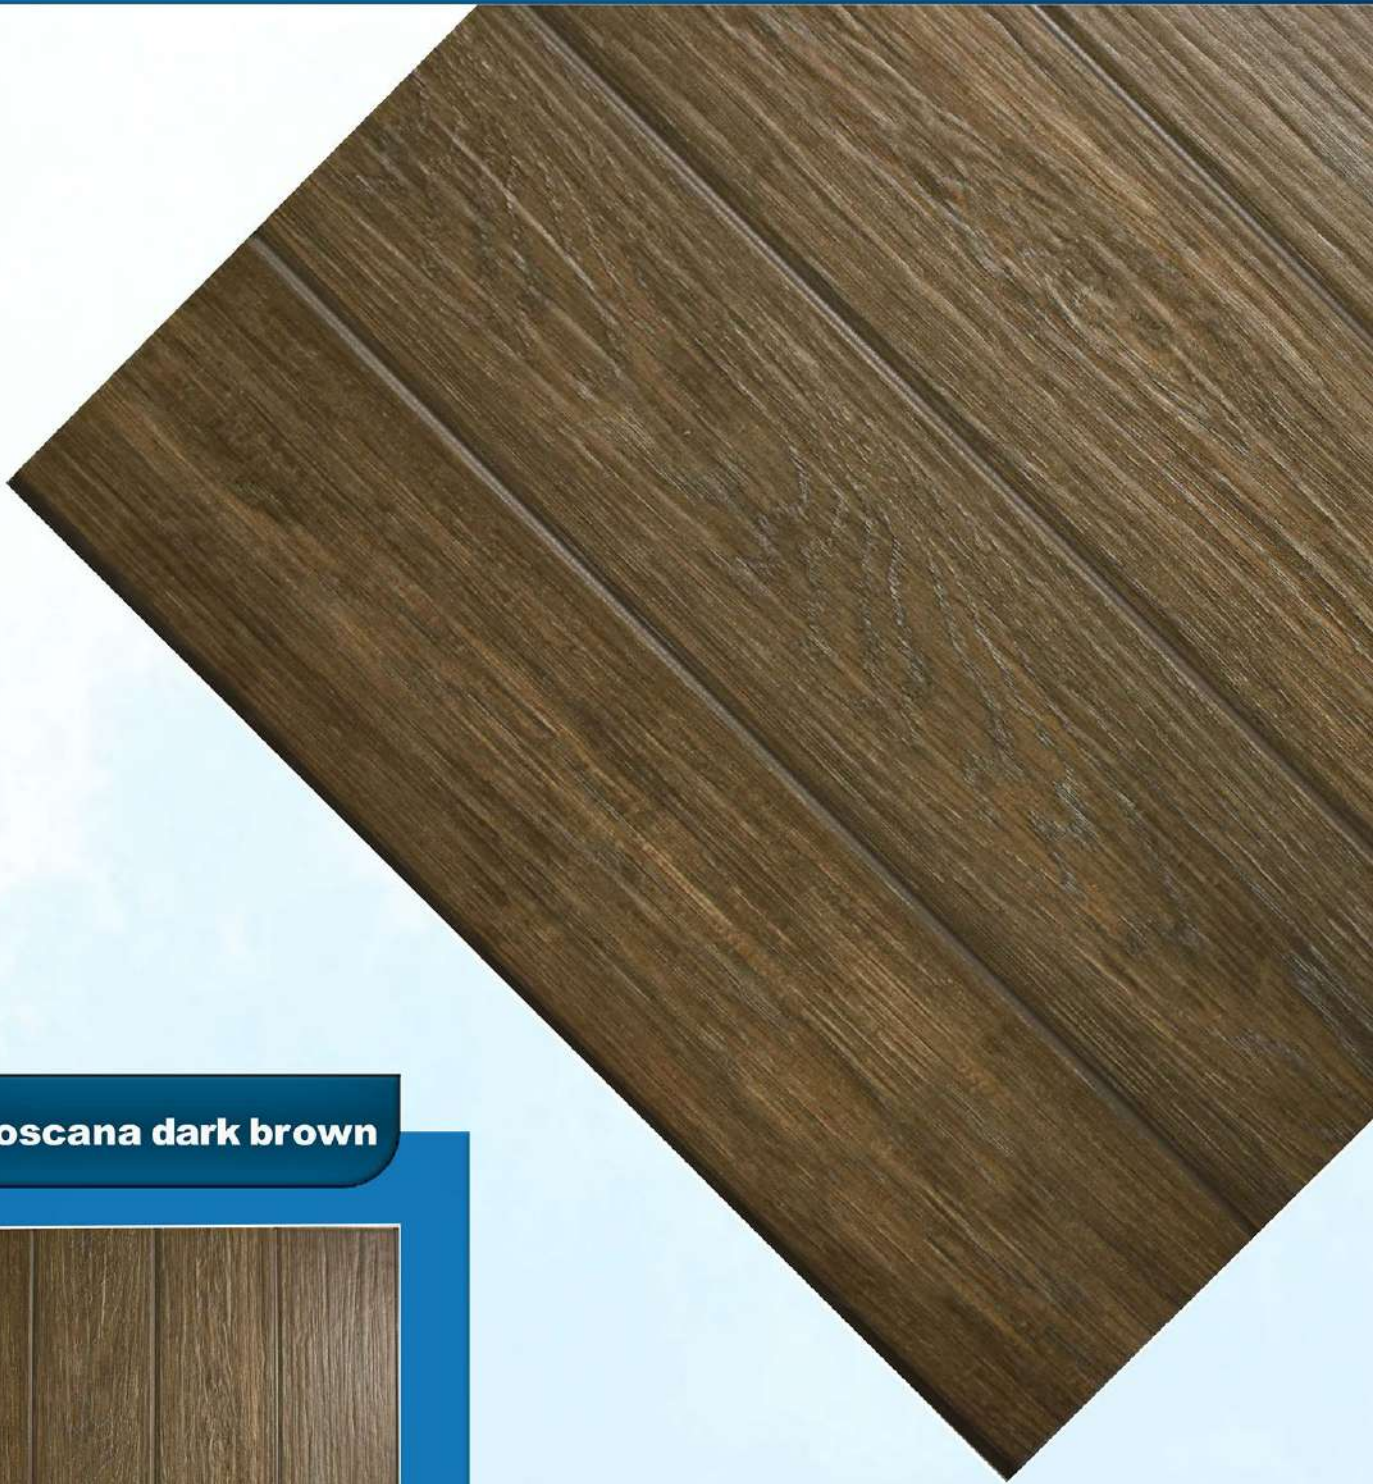

Tooscana dark brown