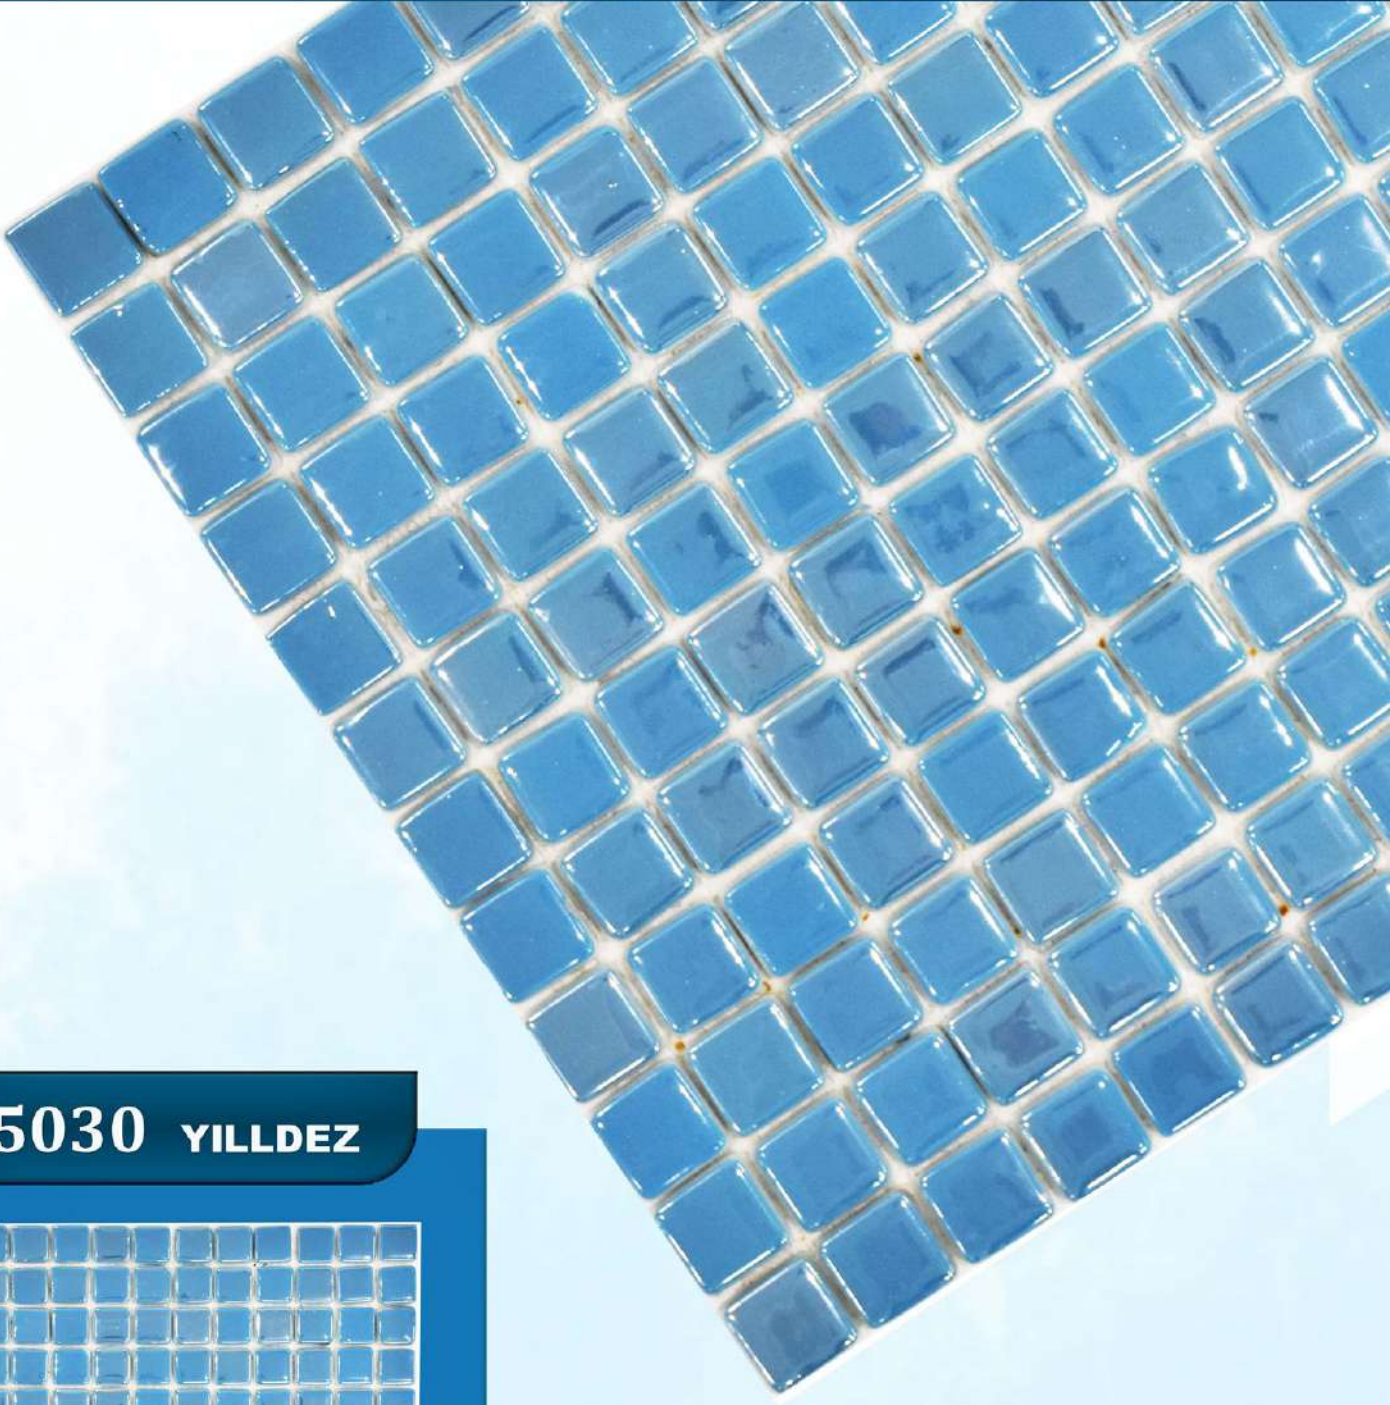

5030 YILLDEZ