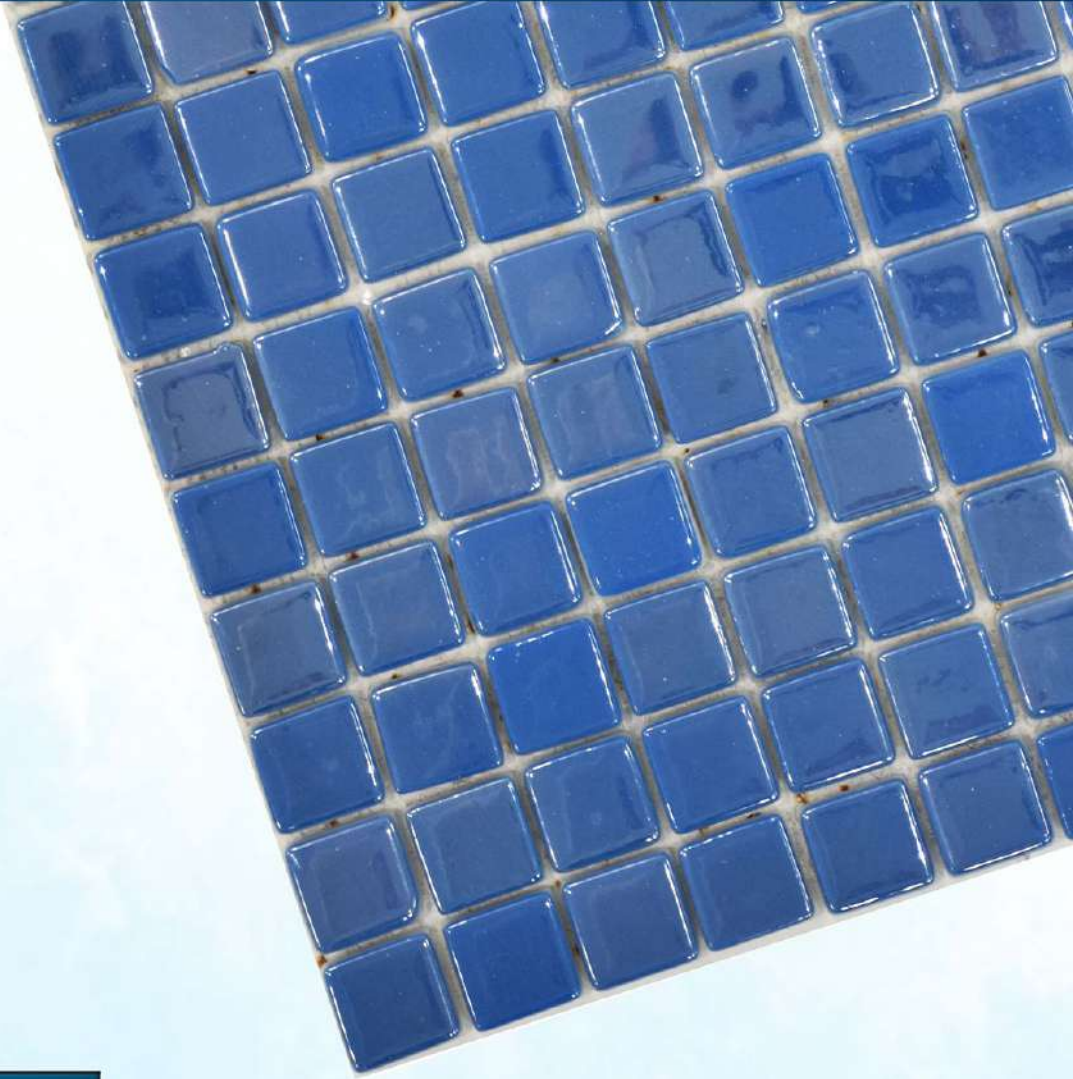

5032 YILLDEZ