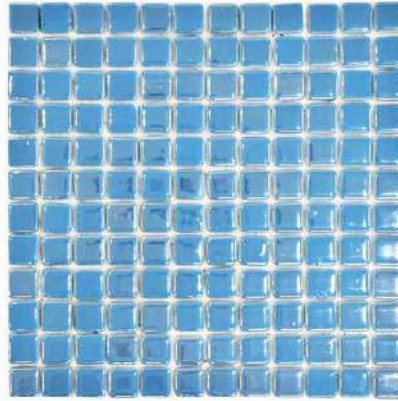

CHESS GFT
WHITE & GOLD

CHESS GFT
BLACK & GOLD

Versace GFT
WHITE & GOLD

Versace GFT
BLACK & GOLD

Versace GFT
WHITE & DARK BLUE

Yilldez

5020 YILLDEZ

5030 YILLDEZ