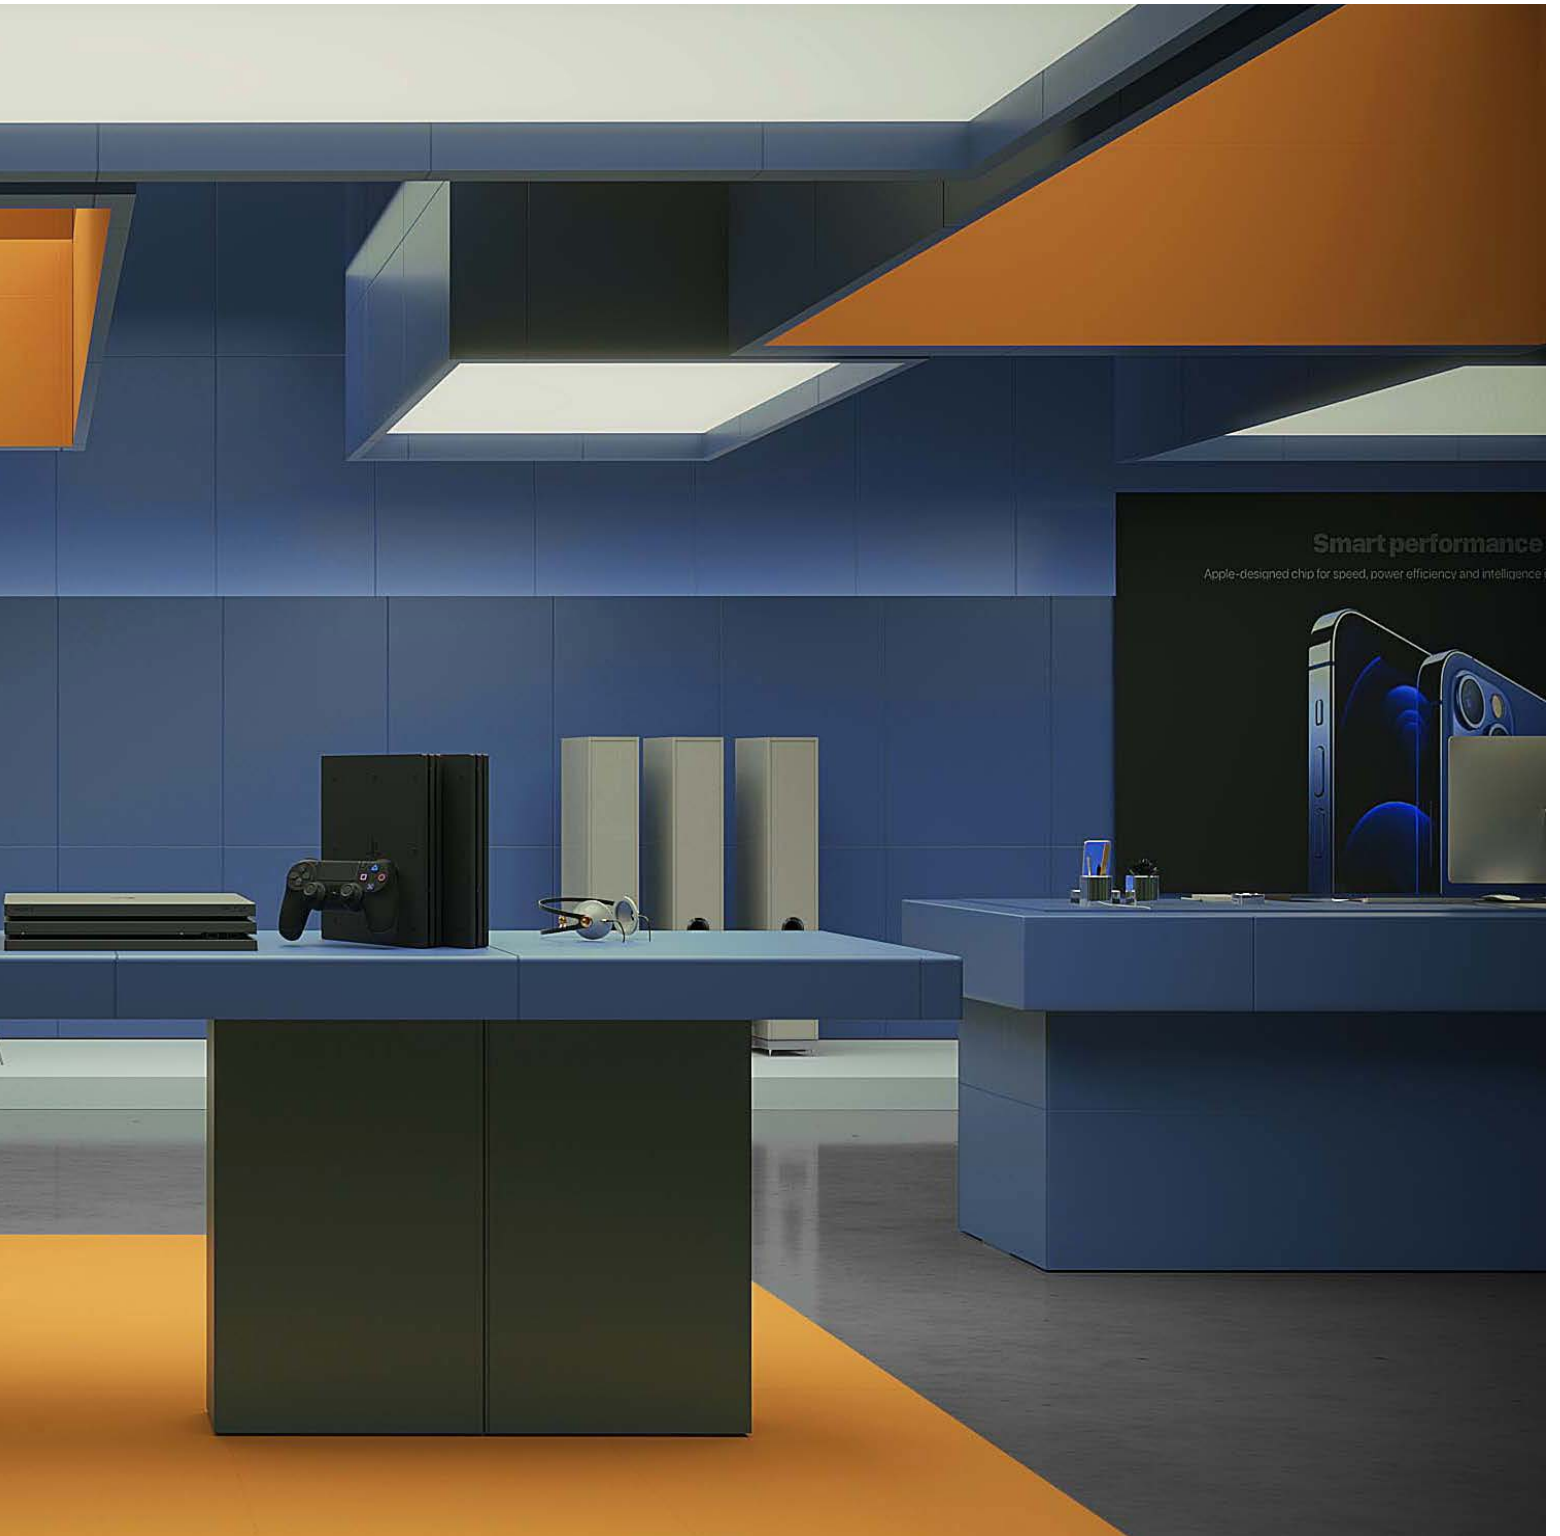

# SINTRA

Sintra Orange / Sintra Blue / Sintra White  
60x120 cm / Matt / Color Body