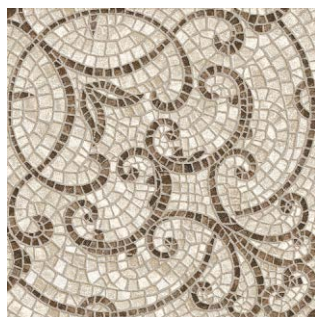

## Porcelain Tile

Rectified Tile / Matt / White Body

**Desire Relief Light Gray Art**  
60x60 cm / Matt

**Desire Relief Dark Gray Art**  
60x60 cm / Matt

**Desire Relief Gray**  
60x60 cm / Matt

**Desire Relief Sand**  
60x60 cm / Matt