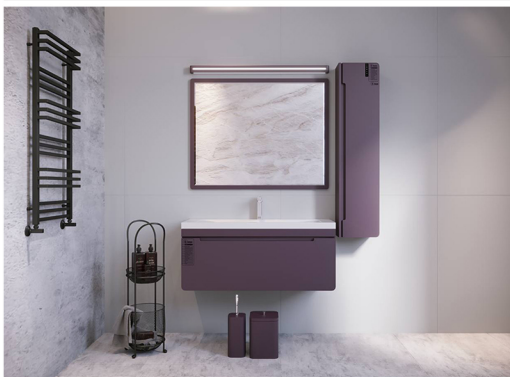

2023

NEW

WASH BASIN