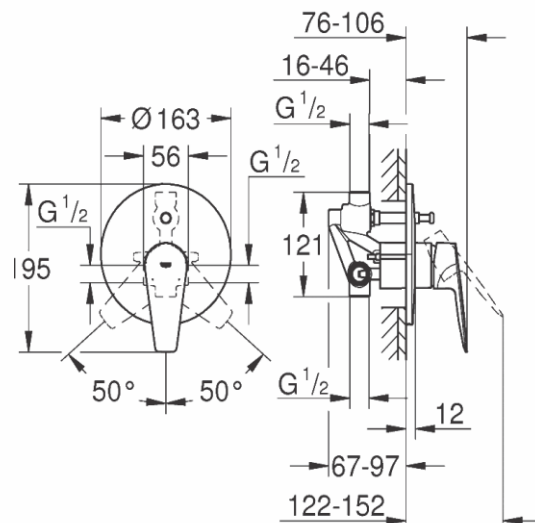

GROHE

**BauEdge • BauCurve • BauLoop
BauClassic • BauFlow • EuroSmart
TempestaCube 250 • N Tempesta Shower
nTempesta 100 • Tempesta-F • Shower Hose**

NEW

GROHE

BauEdge
بائو ايج

Code: 29 079 001

NEW

GROHE