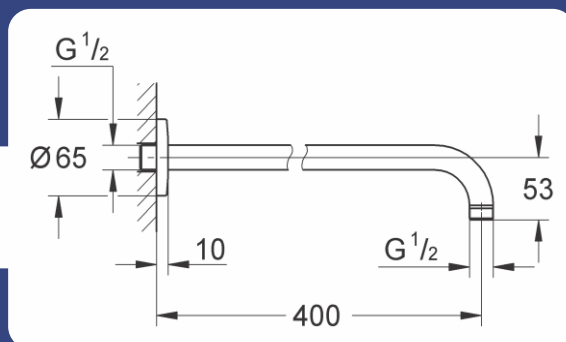

GROHE

N Tempesta Shower
میلہ دوش

Code: 27 851 000