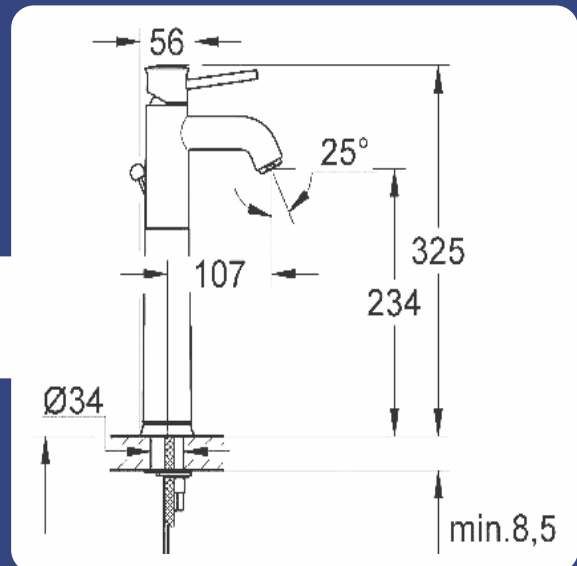

NEW

GROHE
~~~~~

BauClassic
بائو کلاسیک

Code: 32 868 000