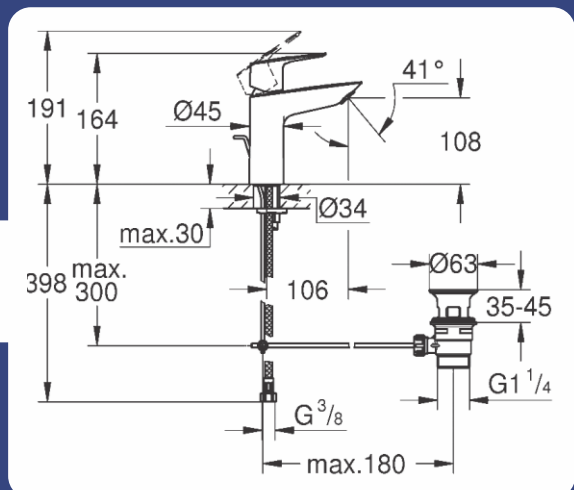

**BauLoop**  
بائولوپ

Code: 29 042 001

NEW

**GROHE**

**BauLoop**  
بائولوپ

Code: 23 762 001

NEW

**GROHE**  
Wavy lines logo