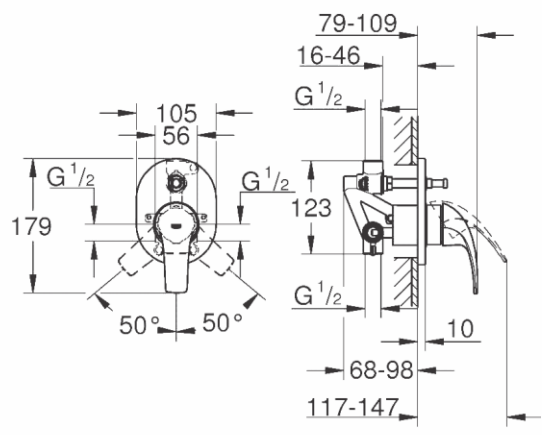

**BauLoop**  
بائولوپ

Code: 20 289 001

NEW

**GROHE**

**BauCurve**

بائو کورو

Code: 29 043 000

NEW