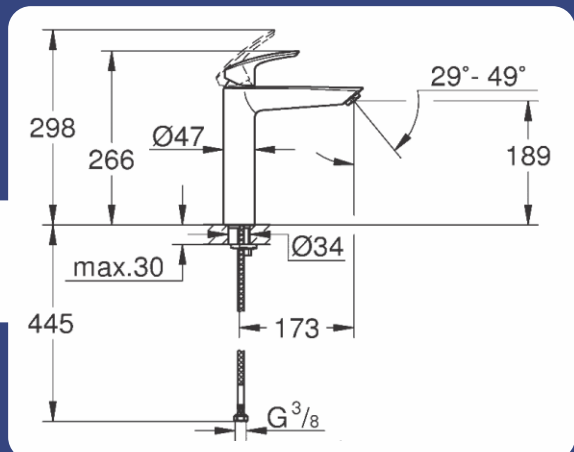

Code: 33 556 002

NEW

**GROHE**

**EuroSmart**  
یورو اسمارت

Code: 23 971 003

NEW

**GROHE**

**EuroSmart**