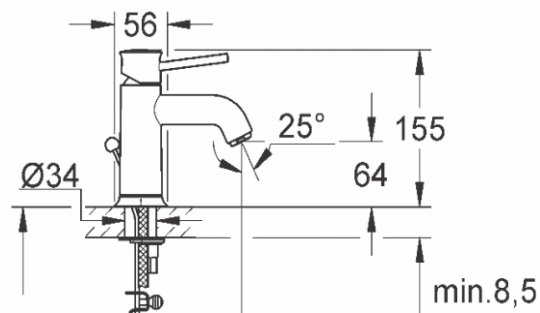

NEW

GROHE

BauClassic

بائو کلاسیک

Code: 32 862 000