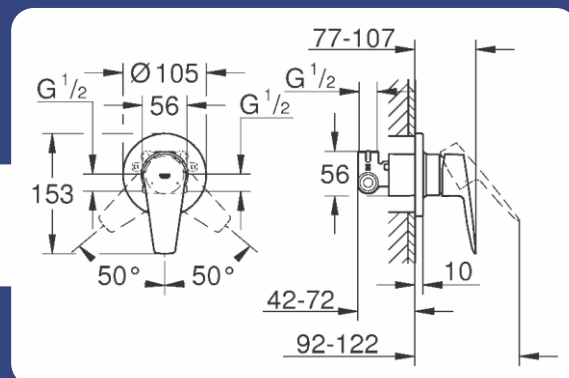

NEW

GROHE

BauEdge
بائو ايج

Code: 29 040 001