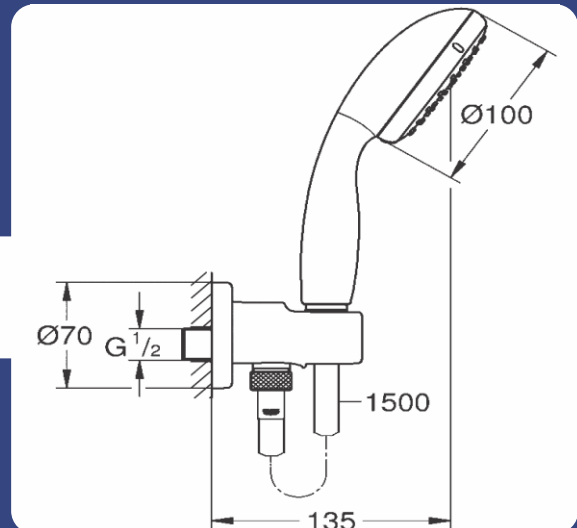

Code: 27 851 000

**GROHE**

nTempesta 100

ست سردوش ۱۰۰

Code: 26 406 001

**GROHE**

**Tempesta-F**  
ست سردوش

Code: 26 353 000