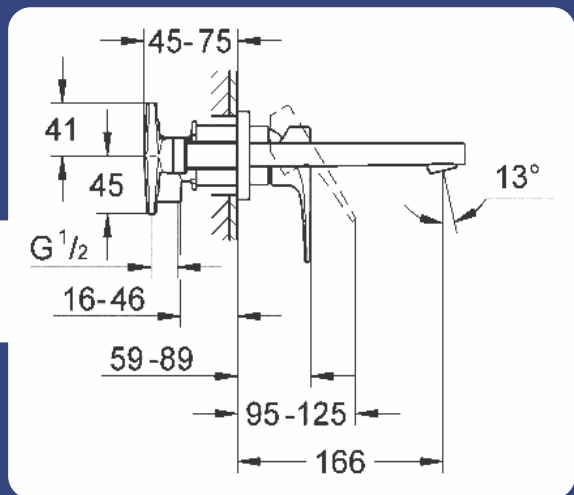

Code: 23 751 000

NEW

**GROHE**

**BauFlow**  
بائوفلو

Code: 20 287 000

NEW

**GROHE**

**BauClassic**  
بائو کلاسیک