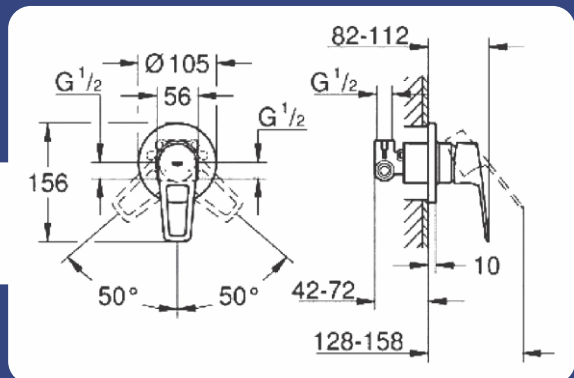

NEW

GROHE

BauLoop
بائولوپ

Code: 29 042 001