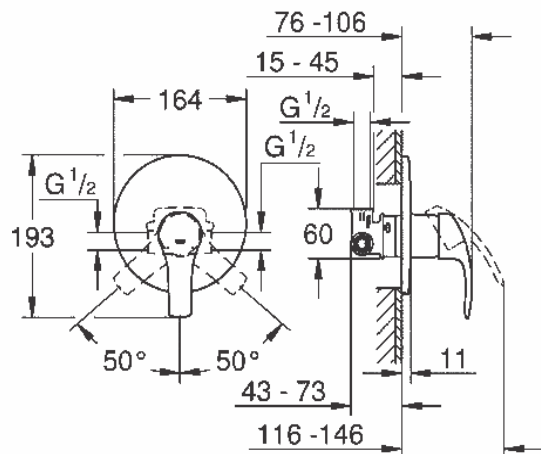

NEW

GROHE

EuroSmart

یورواسمارت

Code: 33 556 002