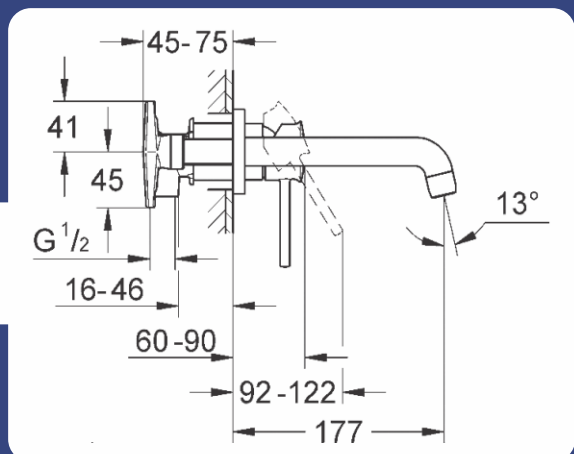

**BauClassic**

بائو کلاسیک

Code: 32 862 000

NEW

**GROHE**

**BauClassic**  
بائو کلاسیک

Code: 20 292 000

NEW