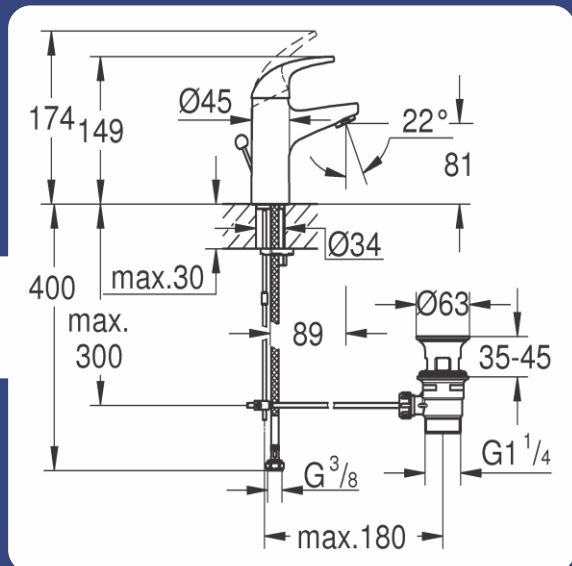

NEW

GROHE

BauCurve

بائو كرو

Code: 23 765 000