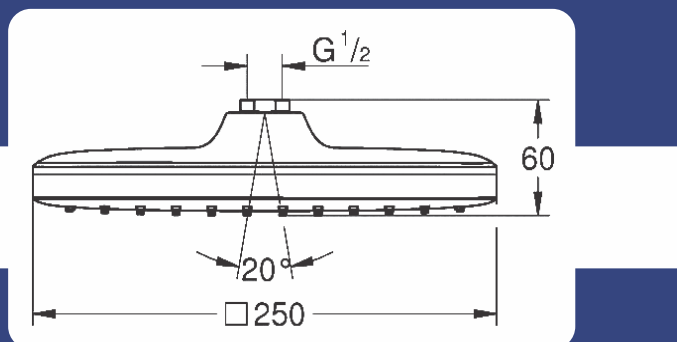

یورو اسمارت

Code: 23 322 003

**GROHE**

TempestaCube 250

سردوش ۲۵۰

Code: 26 685 000

**GROHE**

N Tempesta Shower  
میلہ دوش