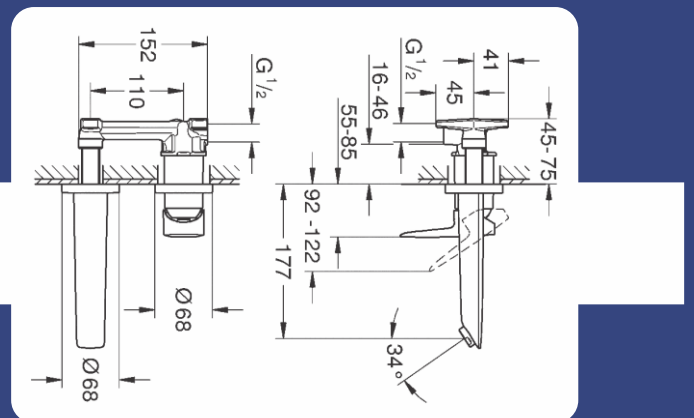

BauEdge
بائو ايج

Code: 23 758 001

NEW

GROHE
~~~~~

**BauEdge**  
بائو ايج

Code: 20 474 001

NEW

**GROHE**