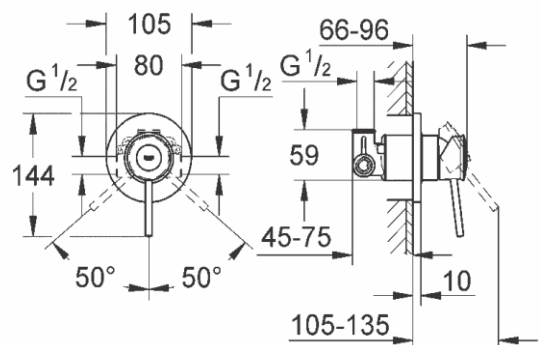

NEW

GROHE
~~~~~

BauClassic

بائو کلاسیک

Code: 29 048 000