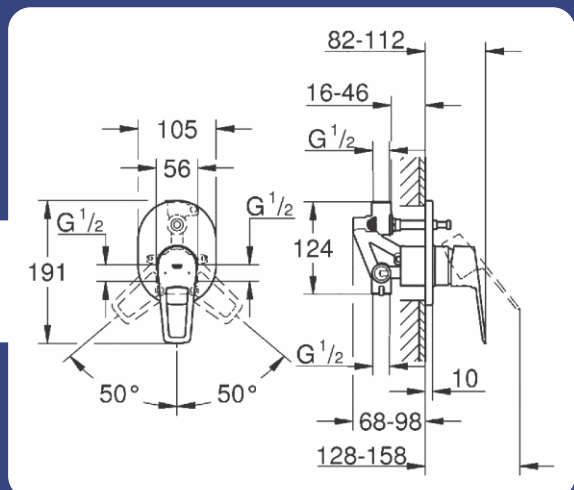

NEW

GROHE

BauLoop
بائولوپ

Code: 29 041 001