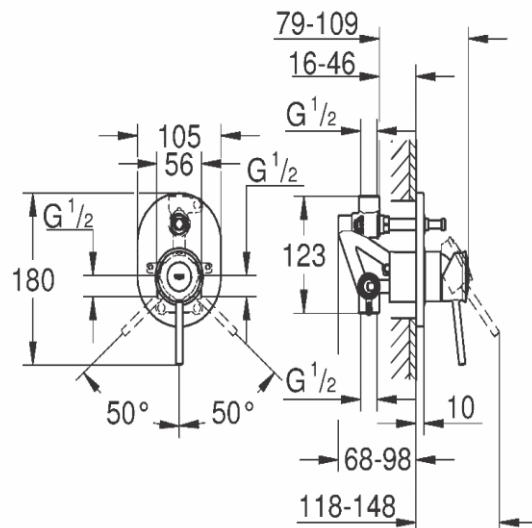

NEW

GROHE

BauClassic
بائو کلاسیک

Code: 29 047 000