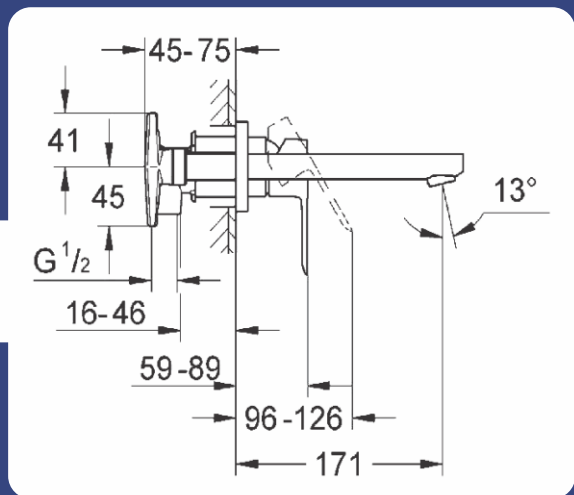

GROHE
Wavy lines logo

BauLoop
بائولوپ

Code: 20 289 001