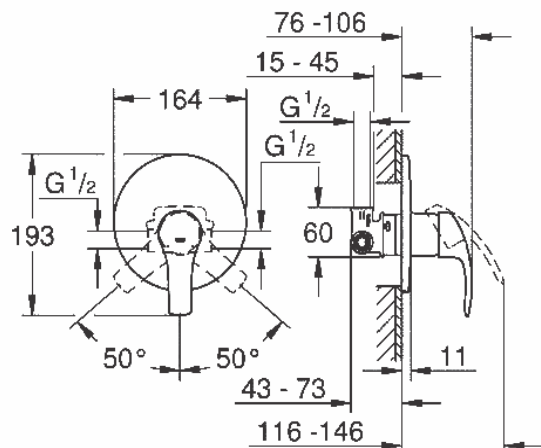

NEW

GROHE

EuroSmart

یورواسمارت

Code: 33 305 002