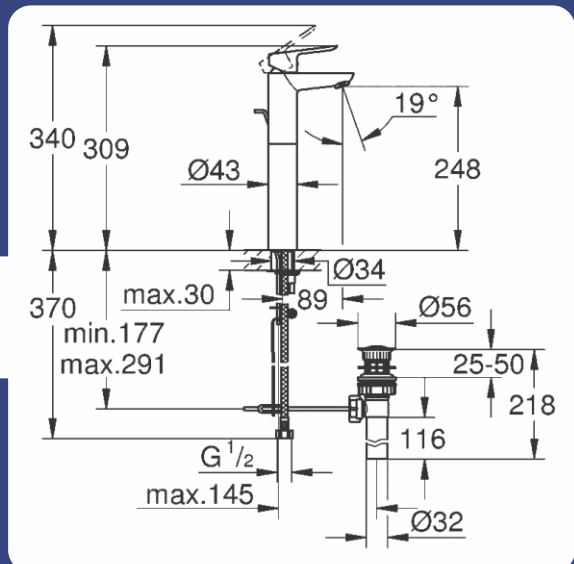

BauEdge
بائو ايج

Code: 29 040 001

NEW

GROHE

BauEdge
بائو ايج

Code: 32 860 001

NEW

GROHE