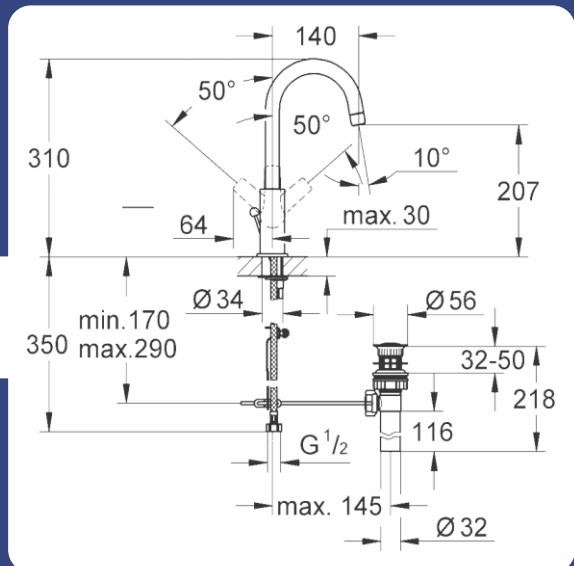

NEW

GROHE

BauCurve

بائو كرو

Code: 23 090 000