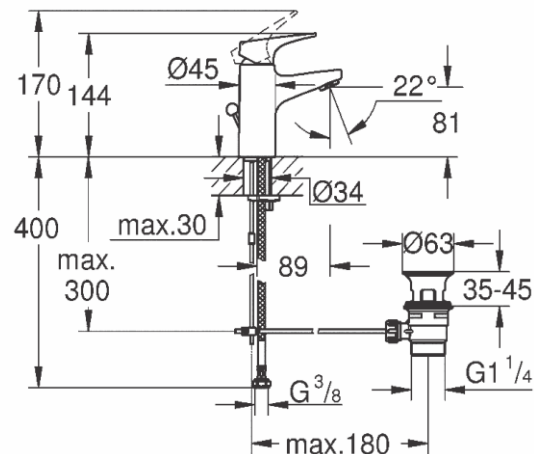

NEW

GROHE

BauFlow
بائوفلو

Code: 23 751 000