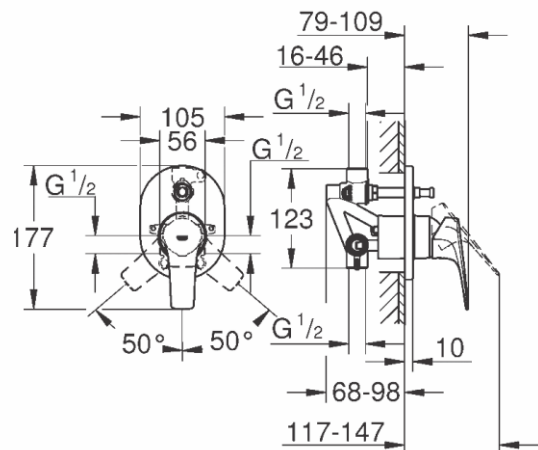

Code: 23 765 000

NEW

**GROHE**

**BauFlow**  
بائوفلو

Code: 29 045 000

NEW

**GROHE**

**BauFlow**  
بائوفلو