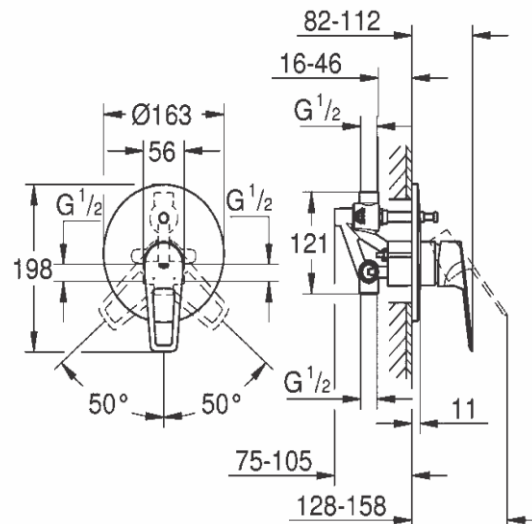

**BauLoop**  
بائولوپ

Code: 29 041 001

NEW

**GROHE**

**BauLoop**  
بائولوپ

Code: 29 081 001

NEW

**GROHE**