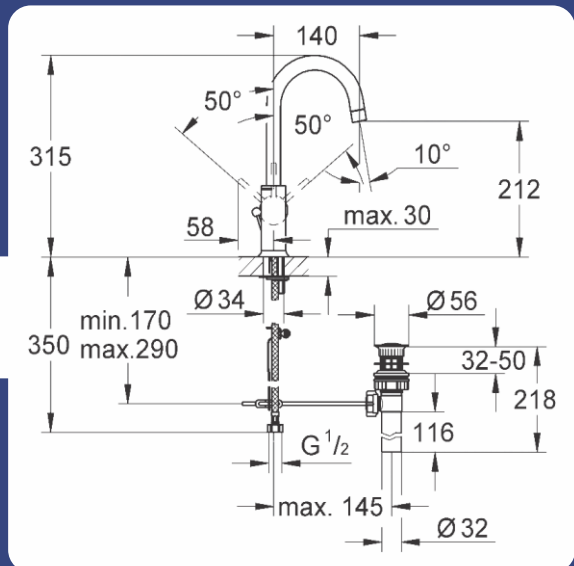

**BauClassic**  
بائو کلاسیک

Code: 32 868 000

NEW

**GROHE**

**BauClassic**  
بائو کلاسیک

Code: 23 095 000

NEW

**GROHE**