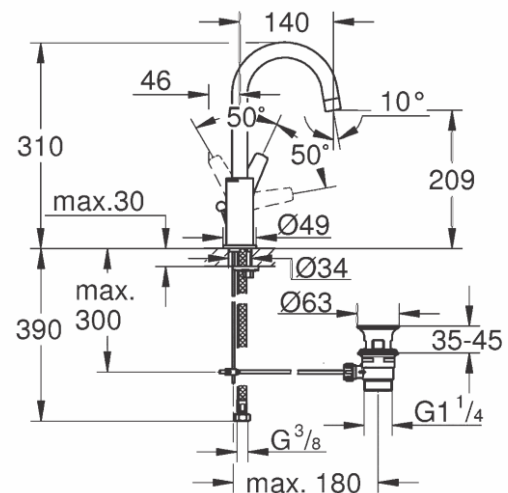

Code: 29 046 000

NEW

**GROHE**

**BauFlow**  
بائوفلو

Code: 23 753 000

NEW

**GROHE**

**BauFlow**  
بائوفلو