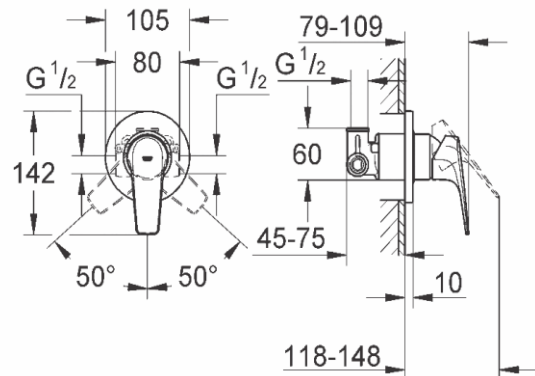

NEW

GROHE

BauFlow
بائوفلو

Code: 29 046 000