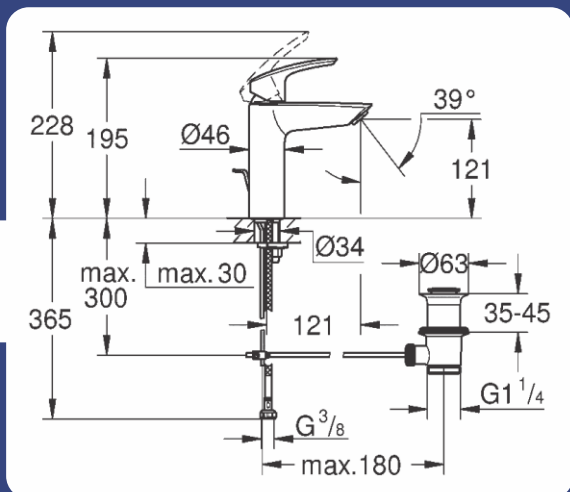

NEW

GROHE

EuroSmart

یورو اسمارت

Code: 23 322 003