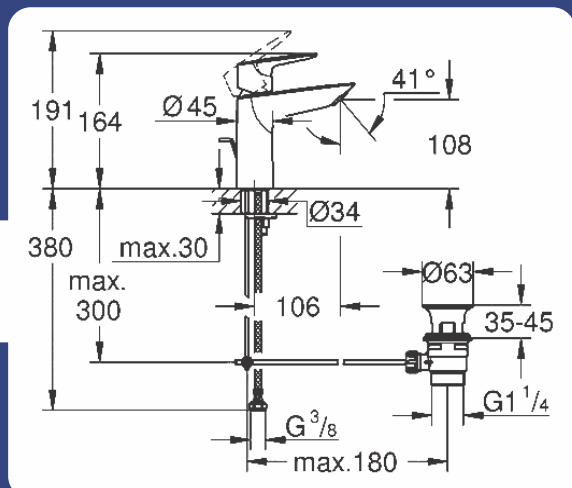

NEW

GROHE

BauEdge
بائو ايج

Code: 23 758 001