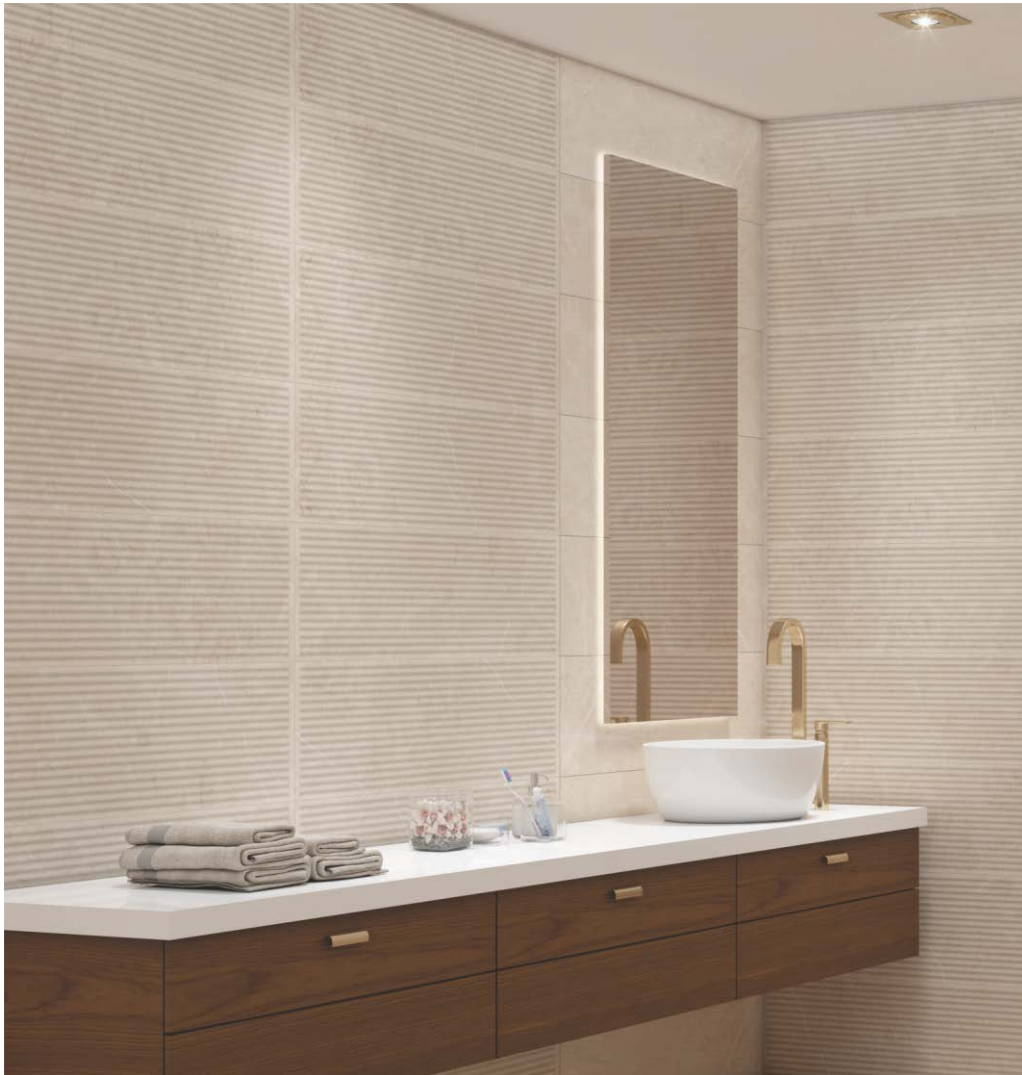

# BRAVE

**Brave Gray Decor / Bergamo Light Gray**  
30x90 cm: Glossy / 60x60 cm: Matt

**Brave Cream / Brave Relief Cream**  
30x90 cm / Glossy